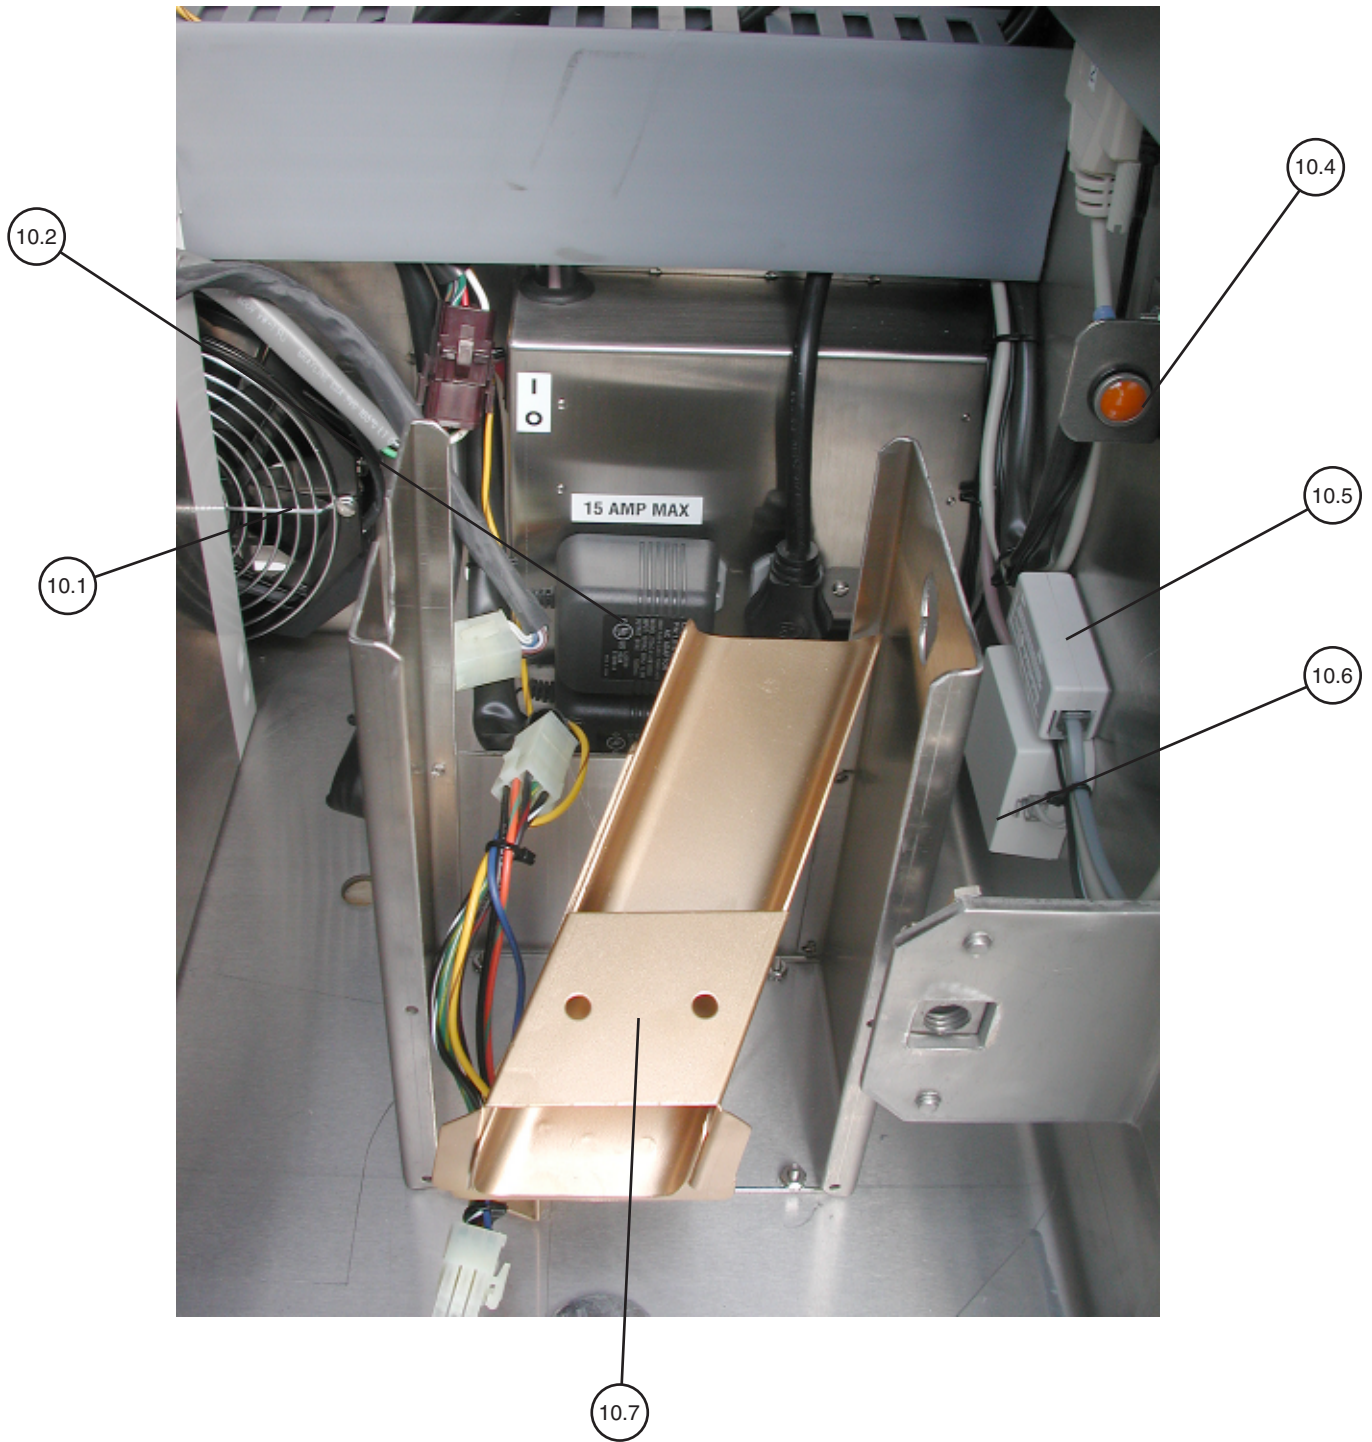

### Coin Hopper

**ENTRY WIZARD®** Parts ManualFront View

<u>ID#</u>	<u>Part#</u>	<u>Description</u>
9.1 . . . . .	17-65024908 . . . . .	.STACKER ASSY FOR BC150
9.1 . . . . .	17-45034601 . . . . .	.BILL BOX ONLY
9.2 . . . . .	17-65068501 . . . . .	.ROWE TRANSPORT ASSY BILL BA-50
9.3 . . . . .	17-65069056 . . . . .	.COMPUTER CONTROLLER (E/W CHIPS)
9.4 . . . . .	17-65092902 . . . . .	.HOPPER FOR BC150
9.5 . . . . .	33015 . . . . .	.POWER SUPPLY (UPS) 280VA TRIPPL
9.6 . . . . .	33570 . . . . .	.MODEM - SPORTSTER 56K, US ROBOTIC
9.7 . . . . .	17-25191301 . . . . .	.ROWE LIGHT INDICATOR

**Power Control Box (Coin Hopper Removed)**

**ENTRY WIZARD®** Parts ManualFront View

<u>ID#</u>	<u>Part#</u>	<u>Description</u>
10.1 . . . .	08673 . . . . .	FAN GUARD 8"
10.2 . . . .	NA . . . . .	MODEM POWER SUPPLY (INCLUDED W/ MODEM)
10.4 . . . .	17-25191301 . . . . .	ROWE LIGHT INDICATOR
10.5 . . . .	08649 . . . . .	RADIO INTERFERENCE FILTER
10.6 . . . .	40187 . . . . .	JACK, TELE 4C WHITE SURFACE MOUNT
10.7 . . . .	17-35065807 . . . . .	COIN CHUTE ASSY