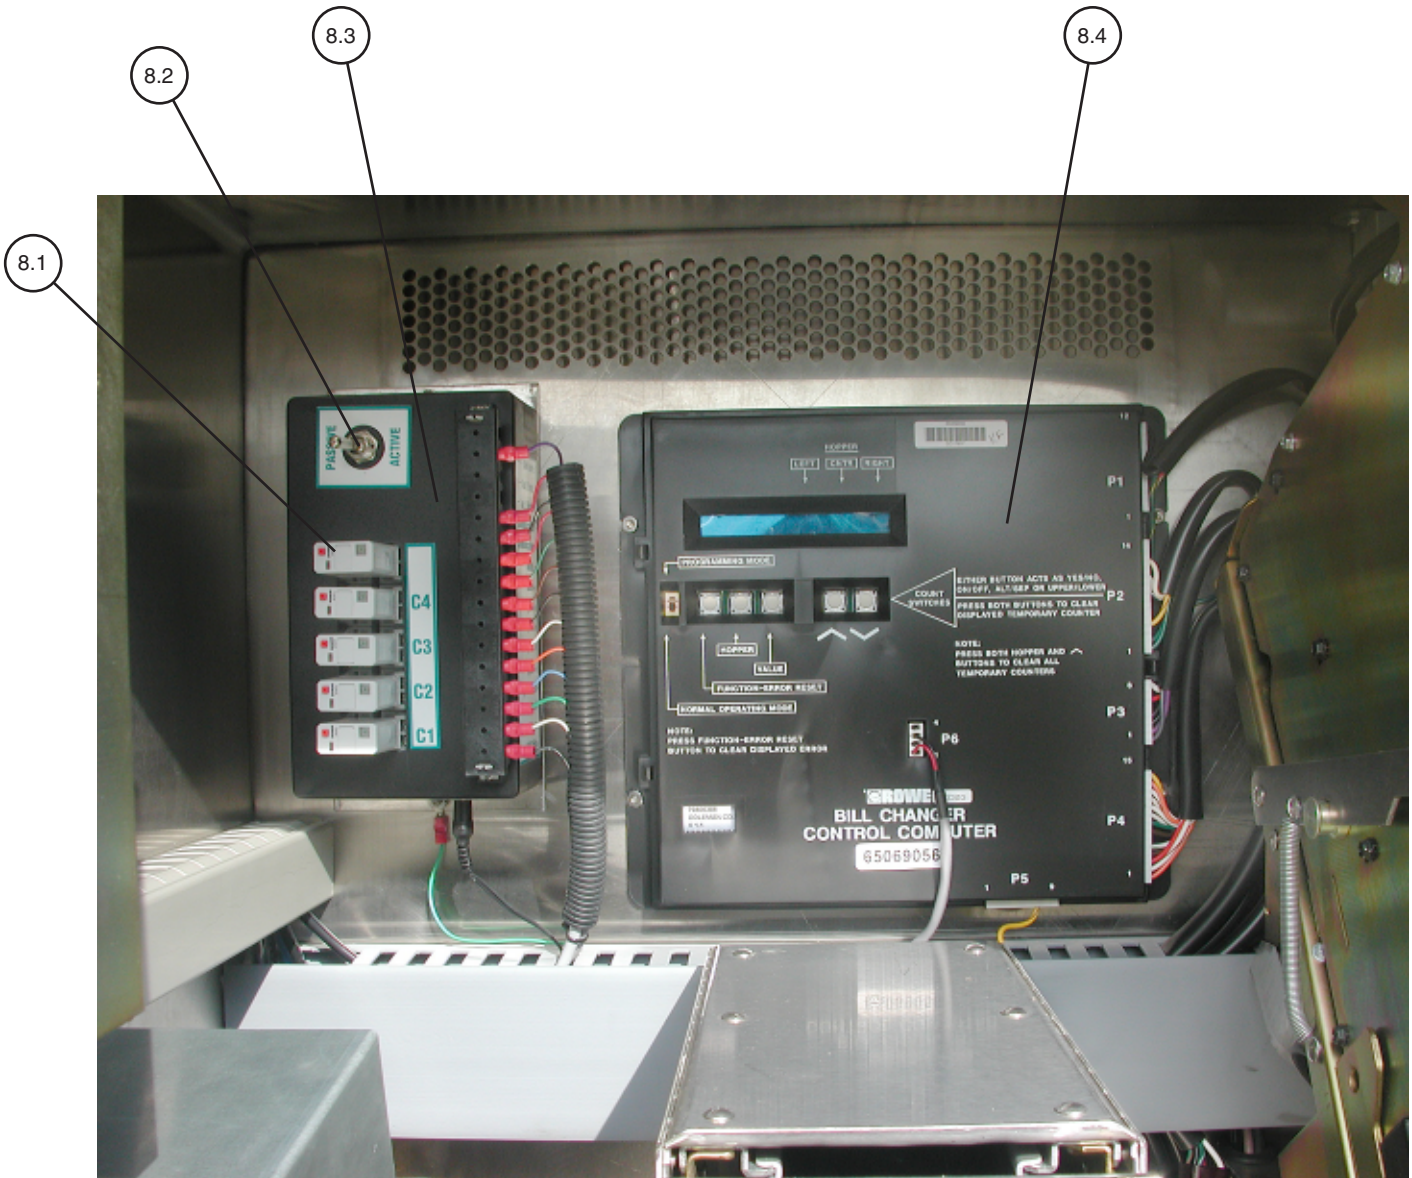

### Bill Acceptor

**ENTRY WIZARD®** Parts ManualFront View

<u>ID#</u>	<u>Part#</u>	<u>Description</u>
7.1 . . . . .	17-65068501 . . . . .	.ROWE TRANSPORT ASSY BILL BA-150
7.2 . . . . .	NA . . . . .	.KEY PAD GASKET
7.3 . . . . .	17-45034601 . . . . .	.BILL BOX ONLY