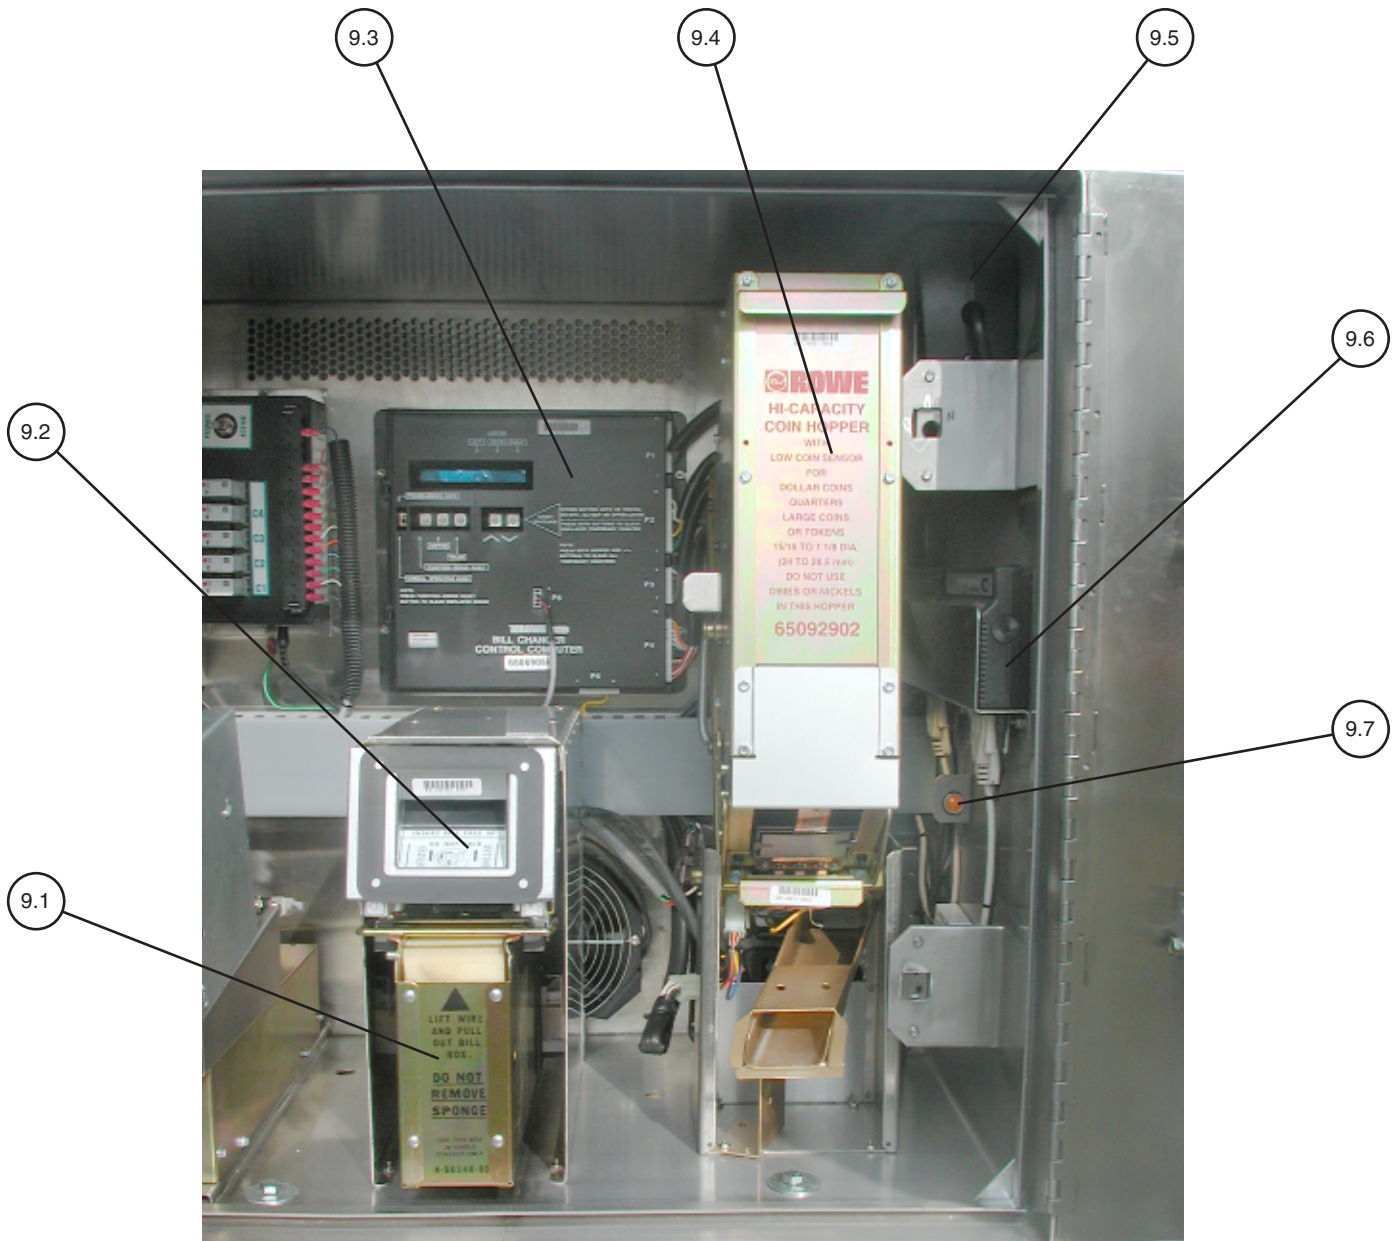

Coin Hopper