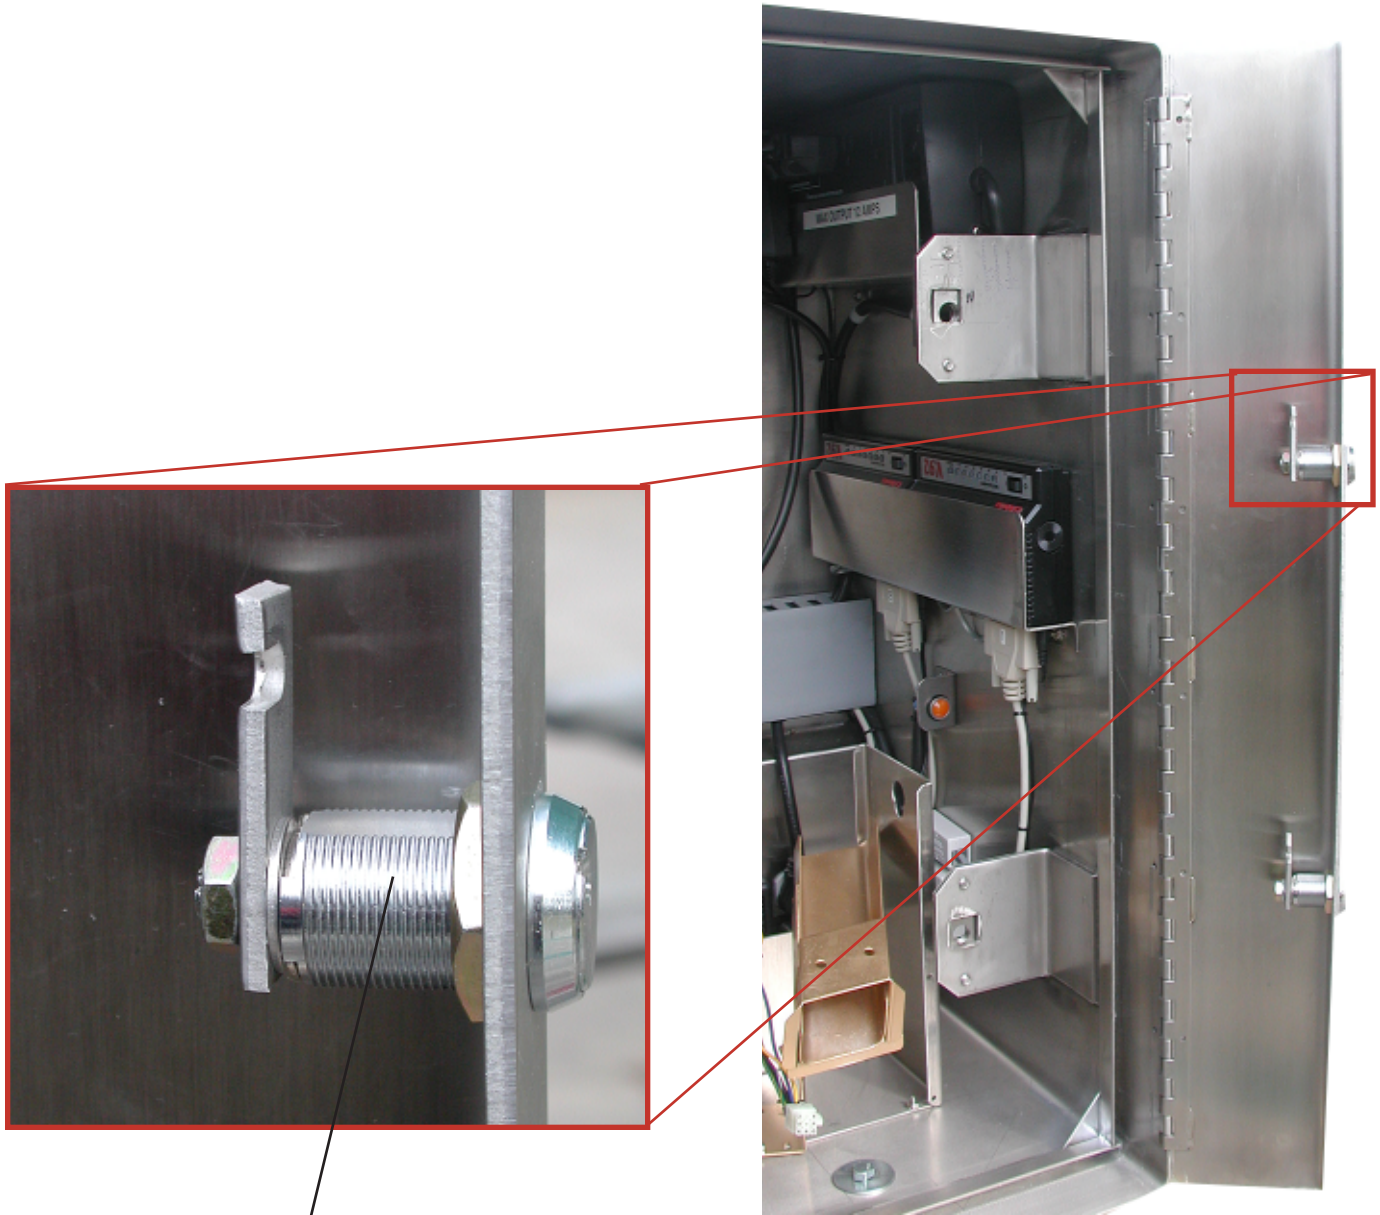

**Door Medeco Locks**

**ENTRY WIZARD®** Parts Manual

Front View

<u>ID#</u>	<u>Part#</u>	<u>Description</u>
13.1 . . . .	24066-EW . . . . .	T HANDLE ASSY - ENTRY WIZARD

14.1