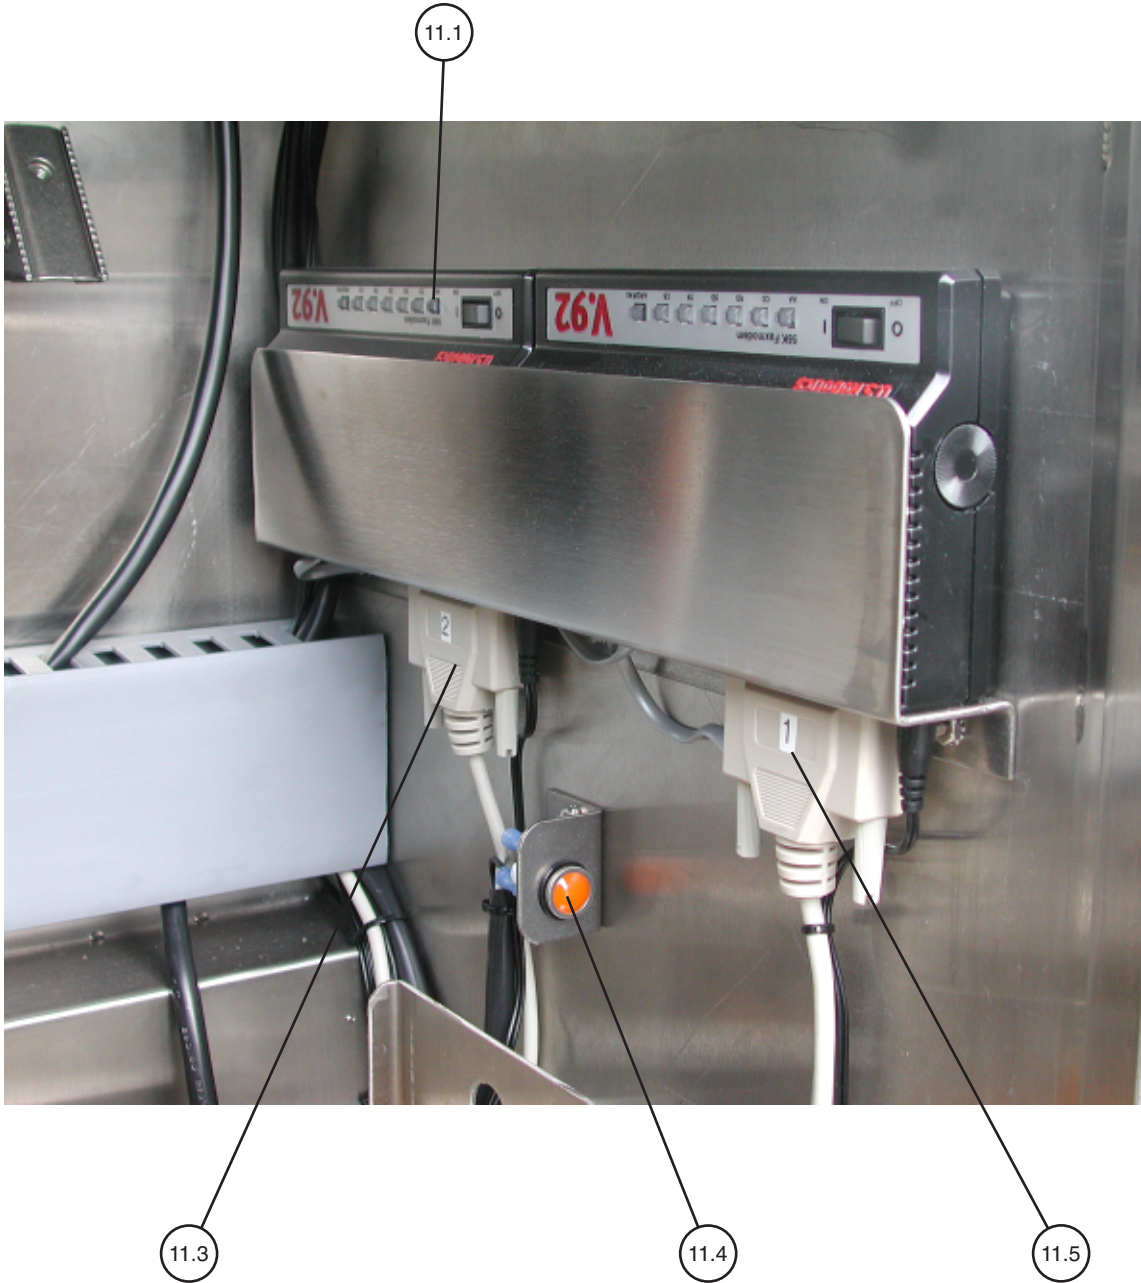

**Power Control Box (Coin Hopper Removed)**

**ENTRY WIZARD®** Parts ManualFront View

<u>ID#</u>	<u>Part#</u>	<u>Description</u>
10.1 . . . .	08673 . . . . .	FAN GUARD 8"
10.2 . . . .	NA . . . . .	MODEM POWER SUPPLY (INCLUDED W/ MODEM)
10.4 . . . .	17-25191301 . . . . .	ROWE LIGHT INDICATOR
10.5 . . . .	08649 . . . . .	RADIO INTERFERENCE FILTER
10.6 . . . .	40187 . . . . .	JACK, TELE 4C WHITE SURFACE MOUNT
10.7 . . . .	17-35065807 . . . . .	COIN CHUTE ASSY

### Modems

**ENTRY WIZARD®** Parts ManualFront View

<u>ID#</u>	<u>Part#</u>	<u>Description</u>
11.1 . . . .	33570 . . . . .	.MODEM - SPORTSTER 56K, US ROBOTIC
11.3 . . . .	08687 . . . . .	.CABLE MODEM - DB25XDB9
11.4 . . . .	17-25191301 . . . .	.ROWE LIGHT INDICATOR
11.5 . . . .	08687 . . . . .	.CABLE MODEM - DB25XDB9