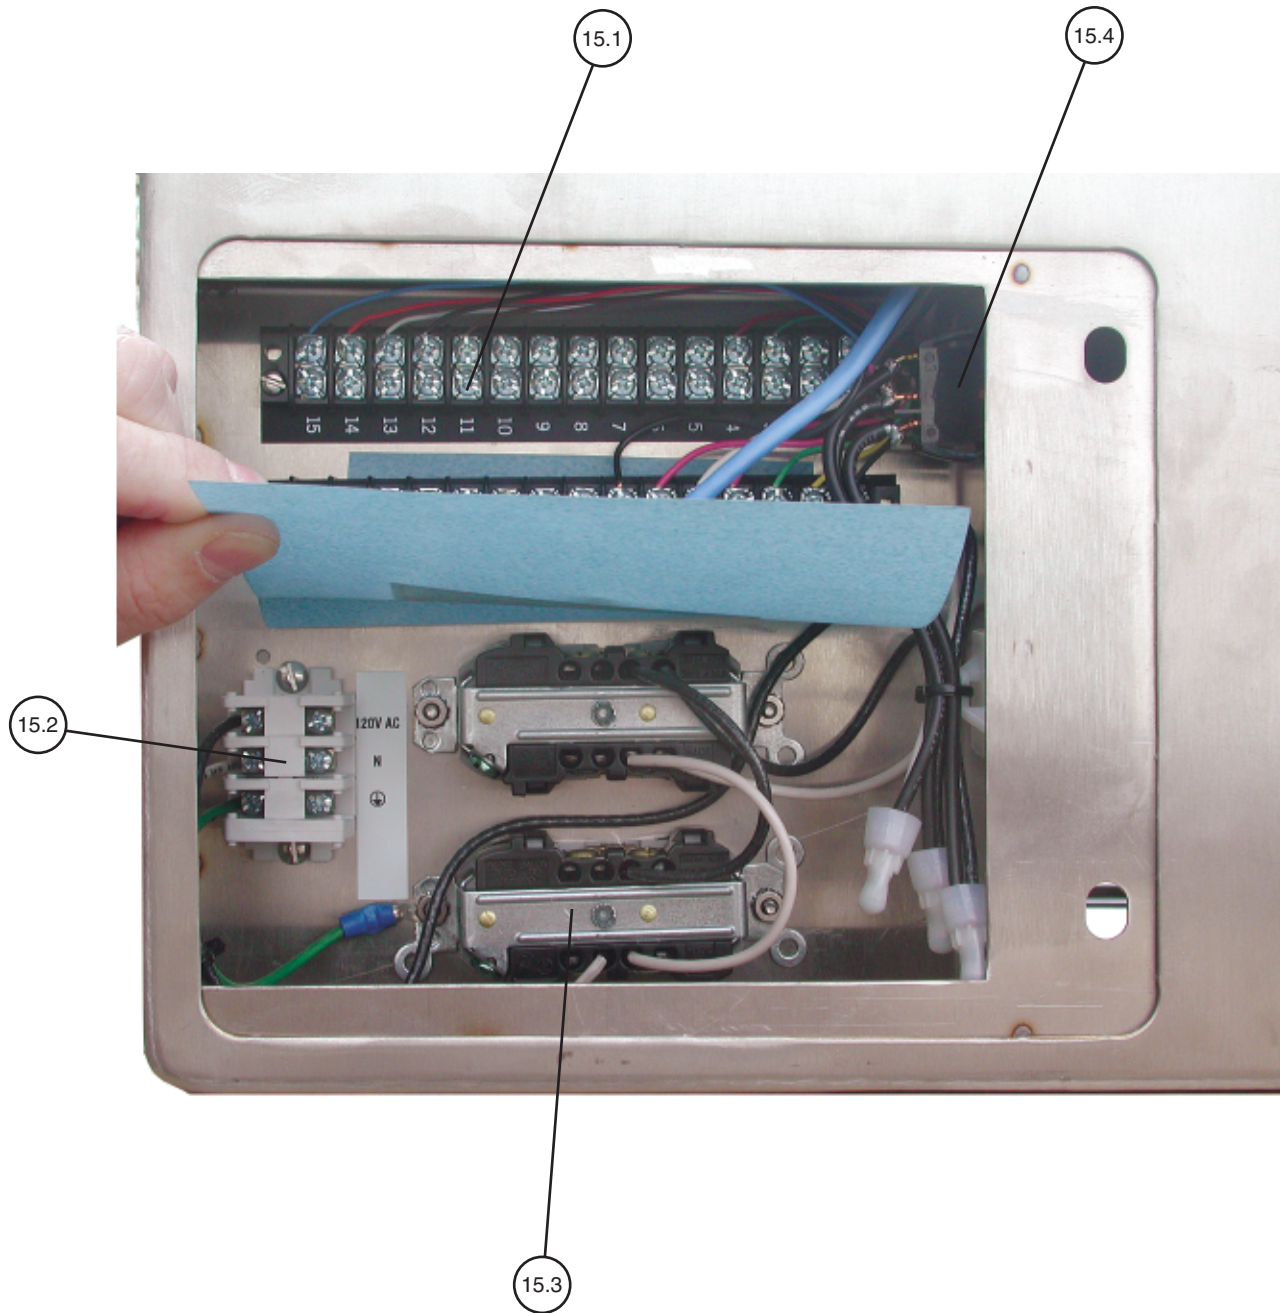

### Door Safety Locks

**ENTRY WIZARD®** Parts Manual

Front View

<u>ID#</u>	<u>Part#</u>	<u>Description</u>
14.1 . . . .	24074 . . . . .	.CAM LOCK MEDECO
NA . . . . .	24067-1 . . . . .	.CAM LOCK KEY

### Terminal Strips - Back Panel

**ENTRY WIZARD®** Parts ManualFront View

<u>ID#</u>	<u>Part#</u>	<u>Description</u>
15.1 . . . .	40010-2 . . . . .	.15 PT TERMINAL BLOCK
15.2 . . . .	40066-5 . . . . .	.TERMINAL BLOCK(3 NEEDED) & 1-40066-6 END CAP NEEDED
15.3 . . . .	40185 . . . . .	.RCPT, DPLX 20A - 120V GRAY
15.4 . . . .	40039 . . . . .	.ROCKER SWITCH WITH LEADS