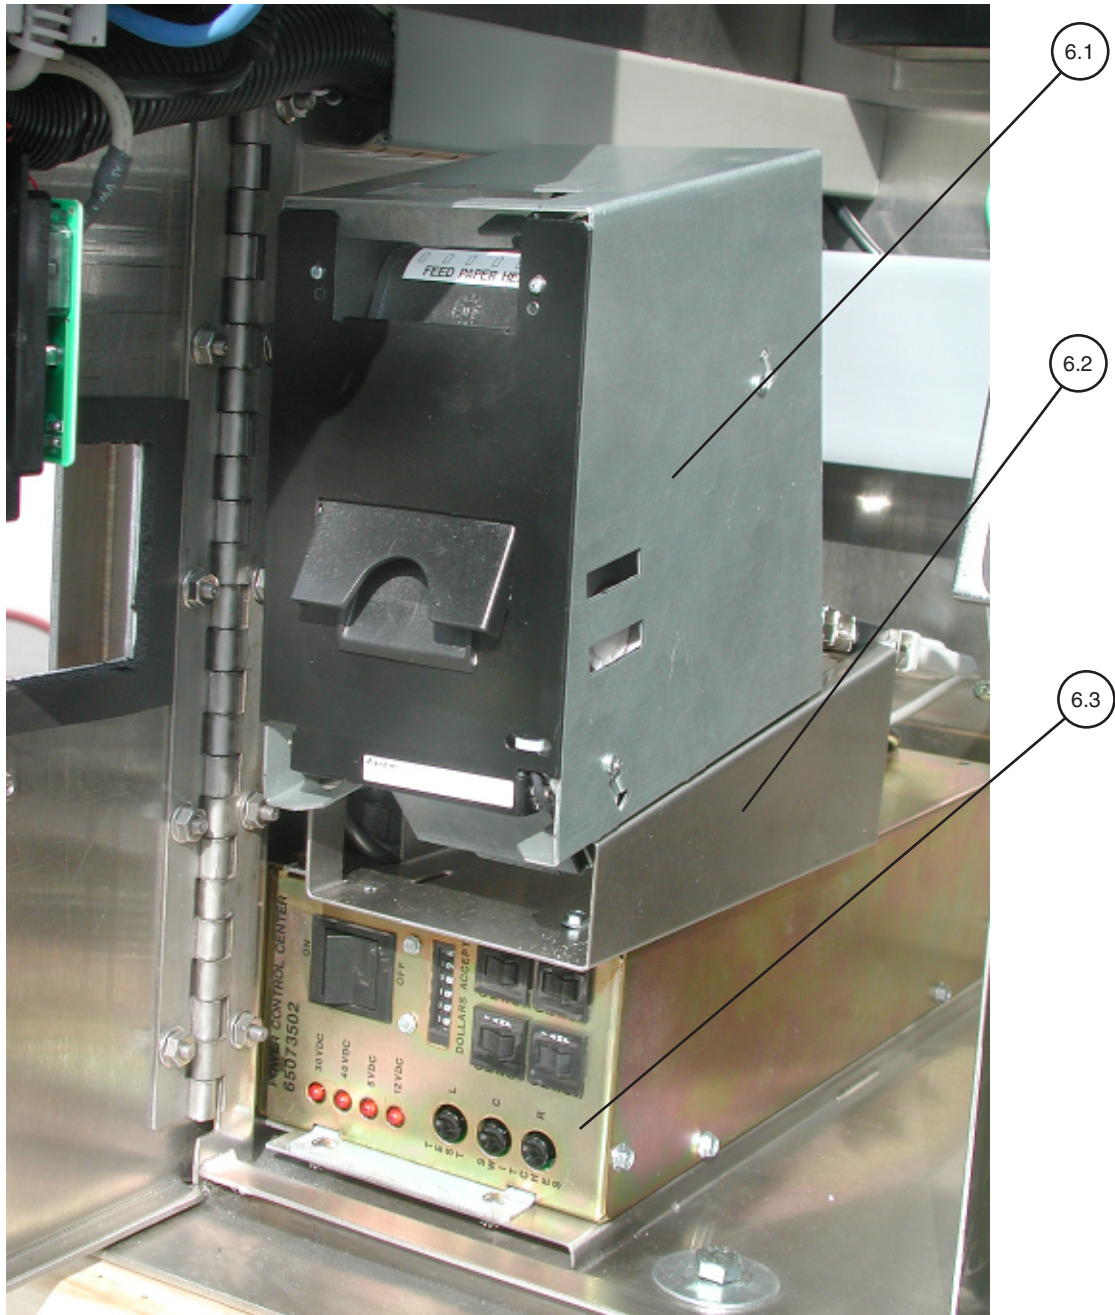

**Door - Computer Lower**

**ENTRY WIZARD®** Parts ManualFront View

<u>ID#</u>	<u>Part#</u>	<u>Description</u>
5.1 . . . . .	08635 . . . . .	.3.5" FLOPPY DRIVE
5.2 . . . . .	08687 . . . . .	.CABLE MODEM - DB25XDB9
5.3 . . . . .	08697 . . . . .	.COM 8 - CCB
5.4 . . . . .	08698 . . . . .	.COM 7 - ROWE
5.5 . . . . .	08677 . . . . .	.DB9 STRAIGHT THRU CABLE
5.6 . . . . .	75874 . . . . .	.SNC NETWORK CABLE 36"
5.7 . . . . .	75864 . . . . .	.SPEAKER 3.5" SNC
5.8 . . . . .	17-35110701 . . . . .	.TRANSPORT TRIM PLATE
5.9 . . . . .	26230 . . . . .	.COIN ACCEPTOR W/RELAY OUTPUT PL
5.10 . . . . .	08699 . . . . .	.SPEAKER CABLE