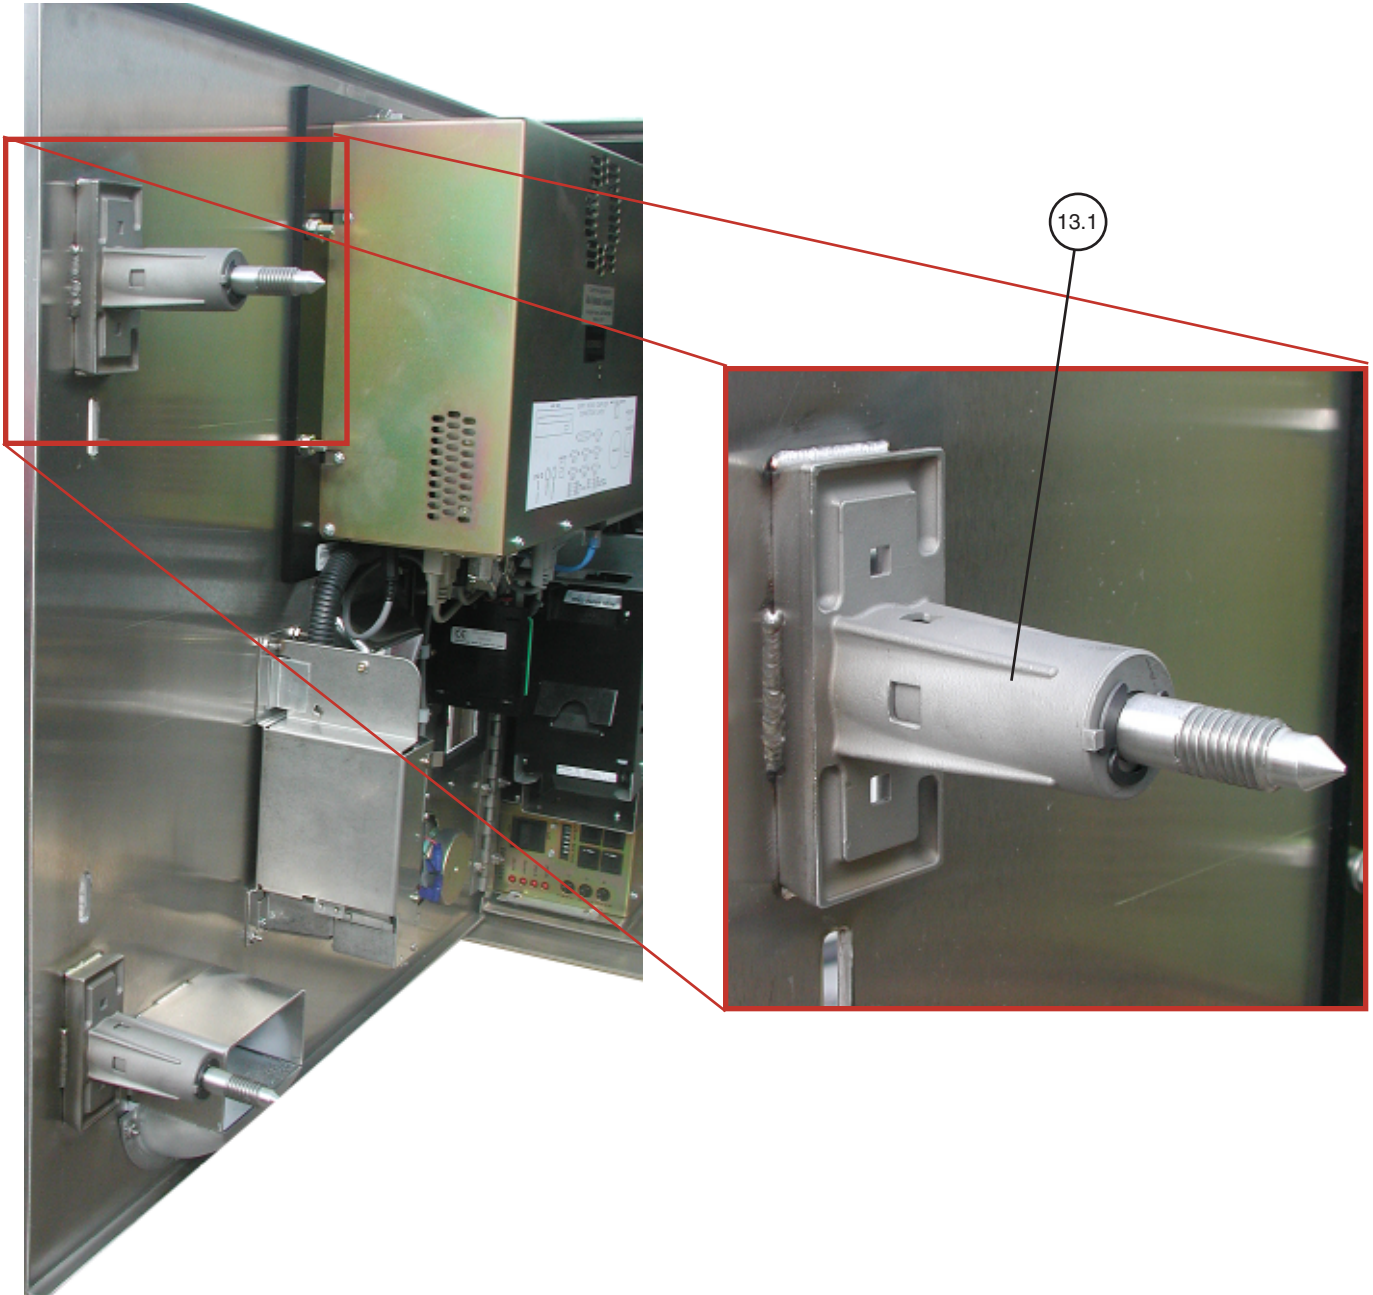

12.1

12.2

**Power Multi Strip (Coin Hopper Removed)**

**ENTRY WIZARD®** Parts ManualFront View

<u>ID#</u>	<u>Part#</u>	<u>Description</u>
12.1 . . . .	33015 . . . . .	.POWER SUPPLY (UPS) 280VA TRIPPL
12.2 . . . .	33570 . . . . .	.MODEM - SPORTSTER 56K, US ROBOTIC