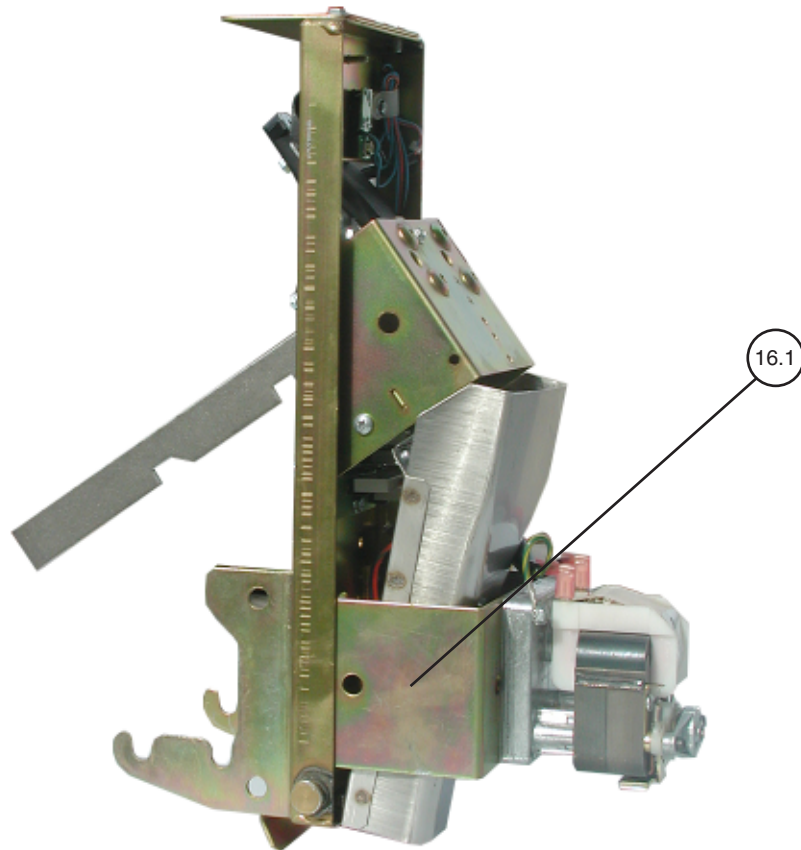

### Terminal Strips - Back Panel

**ENTRY WIZARD®** Parts ManualFront View

<u>ID#</u>	<u>Part#</u>	<u>Description</u>
15.1 . . . .	40010-2 . . . . .	.15 PT TERMINAL BLOCK
15.2 . . . .	40066-5 . . . . .	.TERMINAL BLOCK(3 NEEDED) & 1-40066-6 END CAP NEEDED
15.3 . . . .	40185 . . . . .	.RCPT, DPLX 20A - 120V GRAY
15.4 . . . .	40039 . . . . .	.ROCKER SWITCH WITH LEADS

### Coin Hopper Mechanism

**ENTRY WIZARD®** Parts ManualFront View

<u>ID#</u>	<u>Part#</u>	<u>Description</u>
16.1 . . . .	17-65094805 . . . .	.COIN DISPENSER

**JIM COLEMAN COMPANY**

5842 W. 34th STREET  
HOUSTON, TX 77092